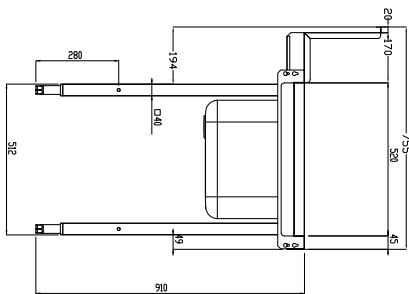

Tavolo di prelavaggio con vasca e foro di scarico, carico destra vs sinistra, 1600 mm

Descrizione

Articolo N°

Costruzione in acciaio inox AISI 304. Paraspruzzi h 300 mm. Dimensione vasca 500x400xh300 mm con tubo troppo pieno, foro di scarico. Gambe tubolari a sezione quadrata 40x40 mm su piedini regolabili. Direzione cestello: da destra a sinistra.

Sostenibilità

- Piedini in acciaio inox di 50 mm regolabili in altezza per convogliare l'acqua nella cesto trascinato.

Accessori opzionali

- Coppia di gambe posteriori per scaffale montato a pavimento PNC 855296
- Raschietto a forma di mezzaluna per lo sbarazzo PNC 855297
- - NOT TRANSLATED - PNC 855379
- - NOT TRANSLATED - PNC 855380
- - NOT TRANSLATED - PNC 855381
- Rubinetto con doccia di prelavaggio monoforo (da montare sul piano) PNC 855385
- Rubinetto con doccia di prelavaggio, leva a gomito e canna, monoforo (da montare sul piano) PNC 855386
- - NOT TRANSLATED - PNC 855389
- Kit per fissaggio a pavimento di 2 gambe quadre composto da 2 piedini con flange e tasselli. PNC 865386
- Tavolo ponte rimovibile, 800 mm PNC 865418
- Tavolo ponte rimovibile con foro, 800 mm PNC 865419
- Scaffale di stoccaggio a parete/ a pavimento, 1600 mm PNC 865421
- Ripiano inferiore per tavolo di lavaggio, 1600 mm PNC 865482

Fronte

Lato

D = Scarico acqua

Alto

Informazioni chiave

 Dimensioni esterne,
 larghezza:

865425 (BHRPTBH16R0) 1600 mm

 Dimensioni esterne,
 profondità:

755 mm

Dimensioni esterne, altezza:

1170 mm

Peso netto:

29 kg

Dimensioni alzatina, Altezza

260 mm

Dimensioni vasca