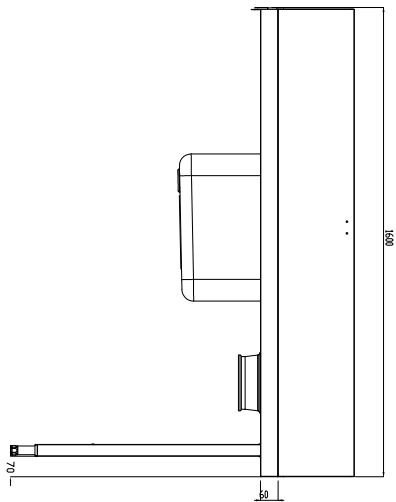

Tavolo di prelavaggio con vasca e foro di scarico, carico destra vs sinistra, 1600 mm

Descrizione

Articolo N°

Costruzione in acciaio inox AISI 304. Paraspruzzi h 300 mm. Dimensione vasca 500x400xh300 mm con tubo troppo pieno, foro di scarico. Gambe tubolari a sezione quadrata 40x40 mm su piedini regolabili. Direzione cestello: da destra a sinistra.

Sostenibilità

- Piedini in acciaio inox di 50 mm regolabili in altezza per convogliare l'acqua nella cesto trascinato.

Accessori opzionali

- Coppia di gambe posteriori per scaffale montato a pavimento PNC 855296
- Raschietto a forma di mezzaluna per lo sbarazzo PNC 855297
- - NOT TRANSLATED - PNC 855379
- - NOT TRANSLATED - PNC 855380
- - NOT TRANSLATED - PNC 855381
- Rubinetto con doccia di prelavaggio monoforo (da montare sul piano) PNC 855385
- Rubinetto con doccia di prelavaggio, leva a gomito e canna, monoforo (da montare sul piano) PNC 855386
- - NOT TRANSLATED - PNC 855389
- Kit per fissaggio a pavimento di 2 gambe quadre composto da 2 piedini con flange e tasselli. PNC 865386
- Tavolo ponte rimovibile, 800 mm PNC 865418
- Tavolo ponte rimovibile con foro, 800 mm PNC 865419
- Scaffale di stoccaggio a parete/ a pavimento, 1600 mm PNC 865421
- Ripiano inferiore per tavolo di lavaggio, 1600 mm PNC 865482

Fronte

Lato

D = Scarico acqua

Alto

Informazioni chiave

 Dimensioni esterne,
 larghezza:

865425 (BHRPTBH16R0) 1600 mm

 Dimensioni esterne,
 profondità:

755 mm

Dimensioni esterne, altezza:

1170 mm

Peso netto:

29 kg

Dimensioni alzatina, Altezza

260 mm

Dimensioni vasca