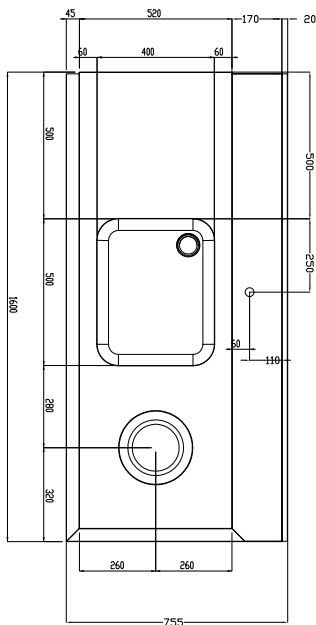

Tavolo di prelavaggio con vasca e foro di scarico, carico destra vs sinistra, 1600 mm

Descrizione

Articolo N°

Costruzione in acciaio inox AISI 304. Paraspruzzi h 300 mm. Dimensione vasca 500x400xh300 mm con tubo troppo pieno, foro di scarico. Gambe tubolari a sezione quadrata 40x40 mm su piedini regolabili. Direzione cestello: da destra a sinistra.

Costruzione

- Interamente in acciaio inox AISI 304.
- Dotato di foro per scraping.
- Alzatina inclusa.
- Piani completamente piegati con profilo anti-gocciolamento per una pulizia facile e sicura.
- Tutte le superfici lisce con finitura lucida.
- Gambe quadrate in tubolari da 40x40 mm in acciaio inox AISI 304.
- Piedini da 50 mm regolabili in altezza per garantire un perfetto allineamento e connessione con gli elementi della zona lavaggio.
- Devono essere fissati alla lavastoviglie e dotati di una coppia di piedini all'altra estremità.
- Disponibili come optional: ripiano inferiore, unità di pre-risciacquo, cesto filtro e raschietto per lo sbarazzo.

Fronte

Lato

D = Scarico acqua

Alto

Informazioni chiave

 Dimensioni esterne,
 larghezza:

865425 (BHRPTBH16R0) 1600 mm

 Dimensioni esterne,
 profondità:

755 mm

Dimensioni esterne, altezza:

1170 mm

Peso netto:

29 kg

Dimensioni alzatina, Altezza

260 mm

Dimensioni vasca